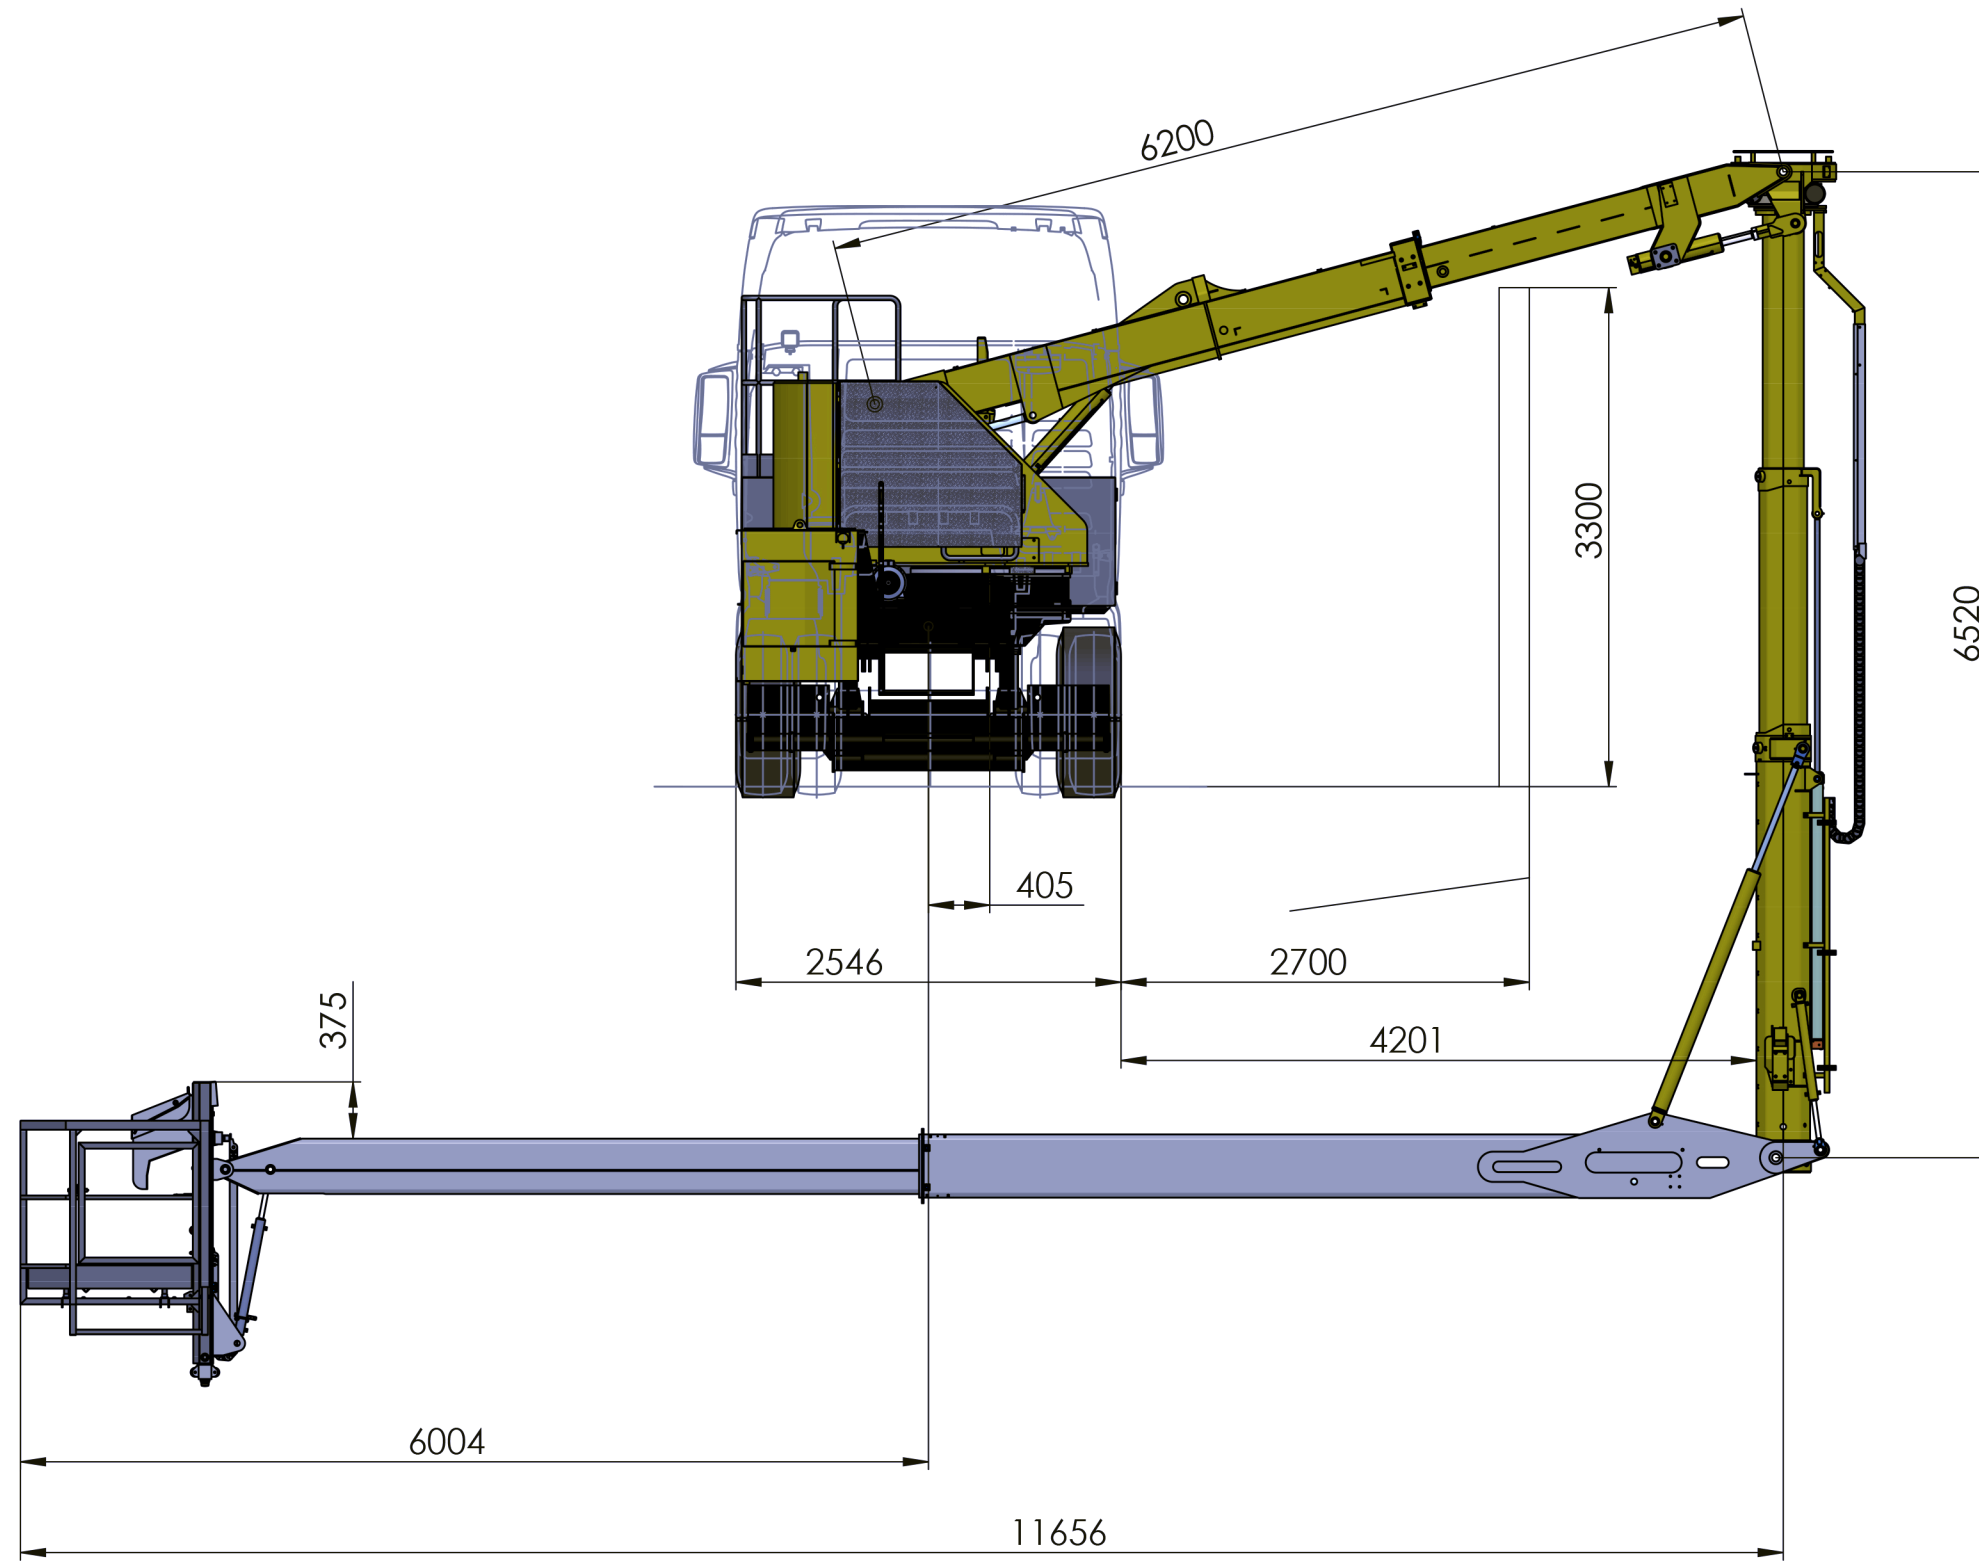

MBL 1200

start
ECHAFAUDAGES MOTORISÉS

**Déploiement Gauche Maxi
+ Telescope panier**

start
ECHAFAUDAGES MOTORISÉS

Position Haute Maxi

start
ECHAFAUDAGES MOTORISÉS

**Franchissement Mini
+ Telescope panier**

start
ECHAFAUDAGES MOTORISÉS

**Bras de panier
parallèle au pont**

start
ECHAFAUDAGES MOTORISÉS

Sur Ecran 3.30m