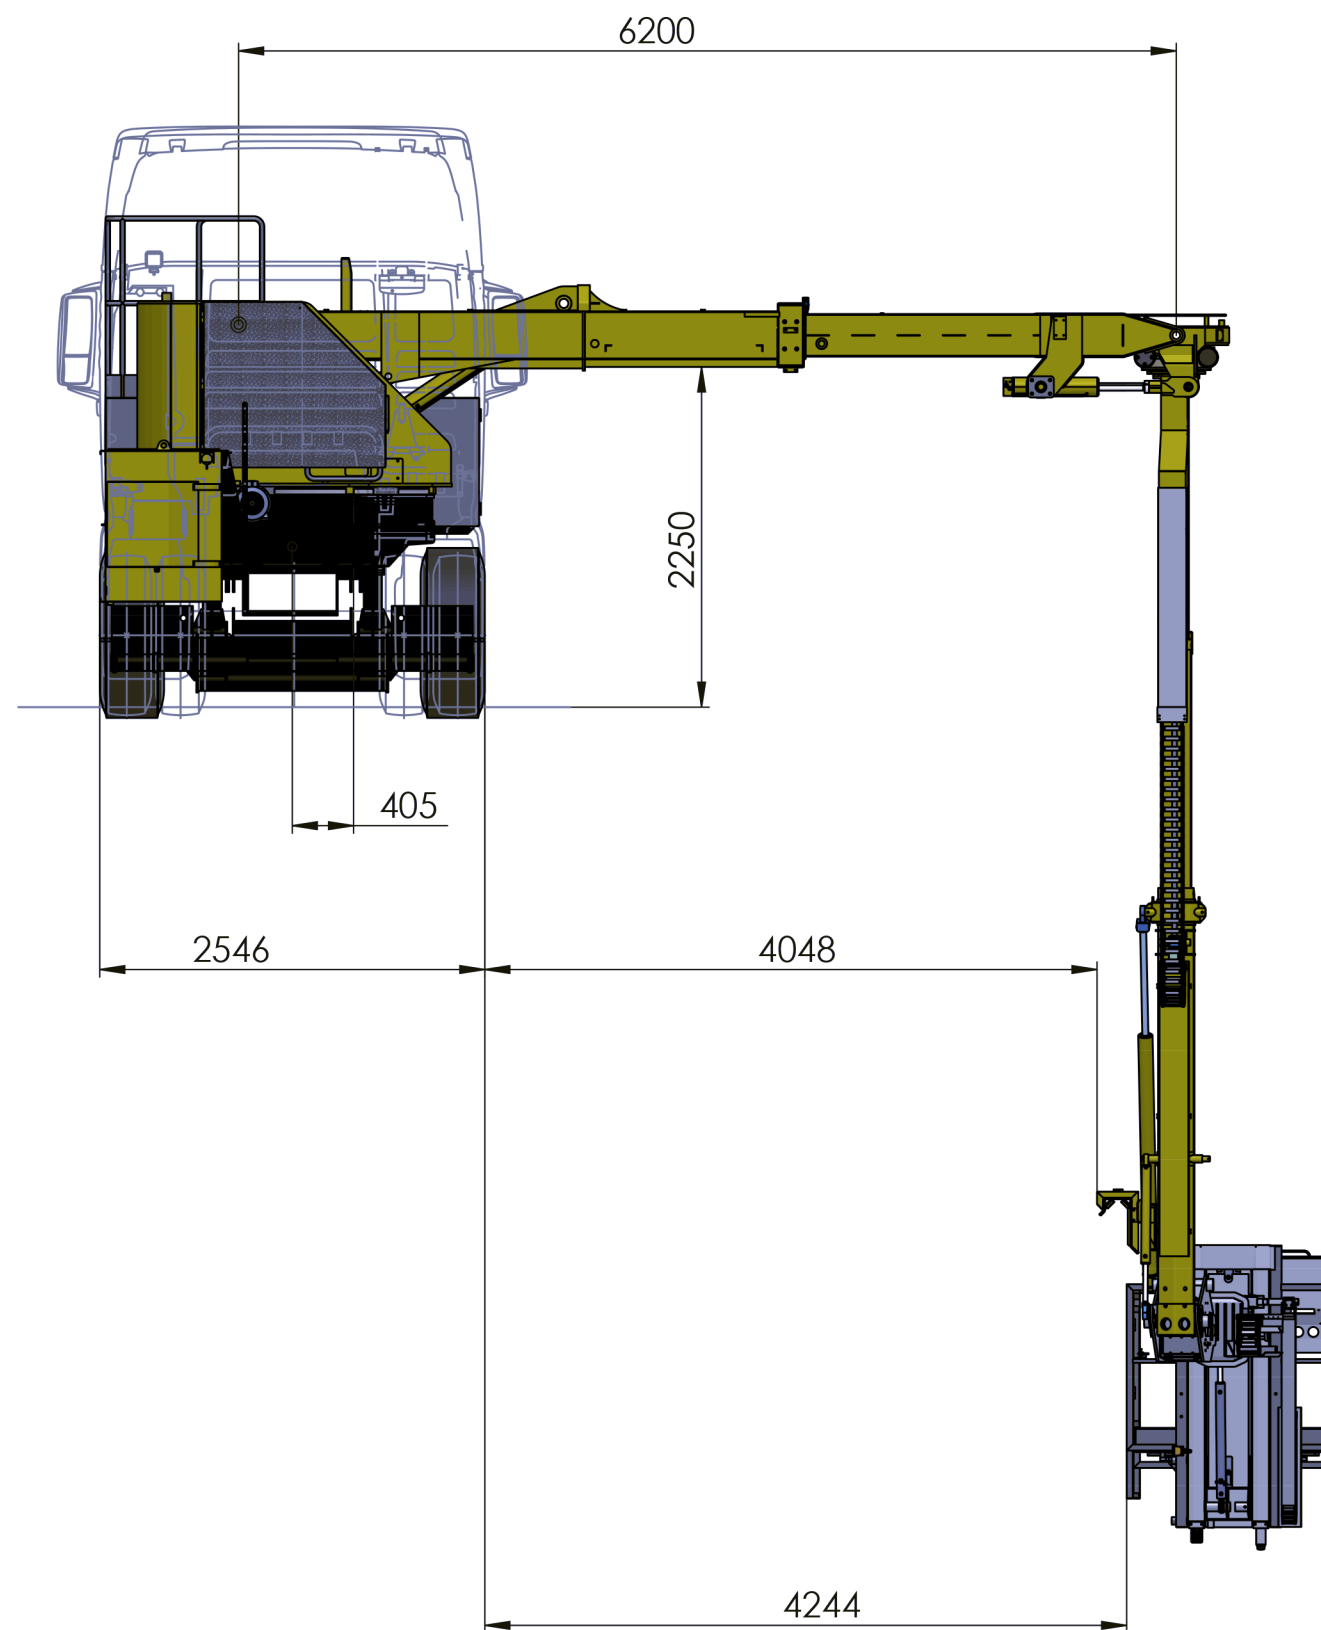

MBL 1200

start
ECHAFAUDAGES MOTORISÉS

**Déploiement Gauche Maxi
+ Telescope panier**

start
ECHAFAUDAGES MOTORISÉS

Position Haute Maxi

start
ECHAFAUDAGES MOTORISÉS

**Franchissement Mini
+ Telescope panier**

start
ECHAFAUDAGES MOTORISÉS

**Bras de panier
parallèle au pont**

start
ECHAFAUDAGES MOTORISÉS

Sur Ecran 3.30m