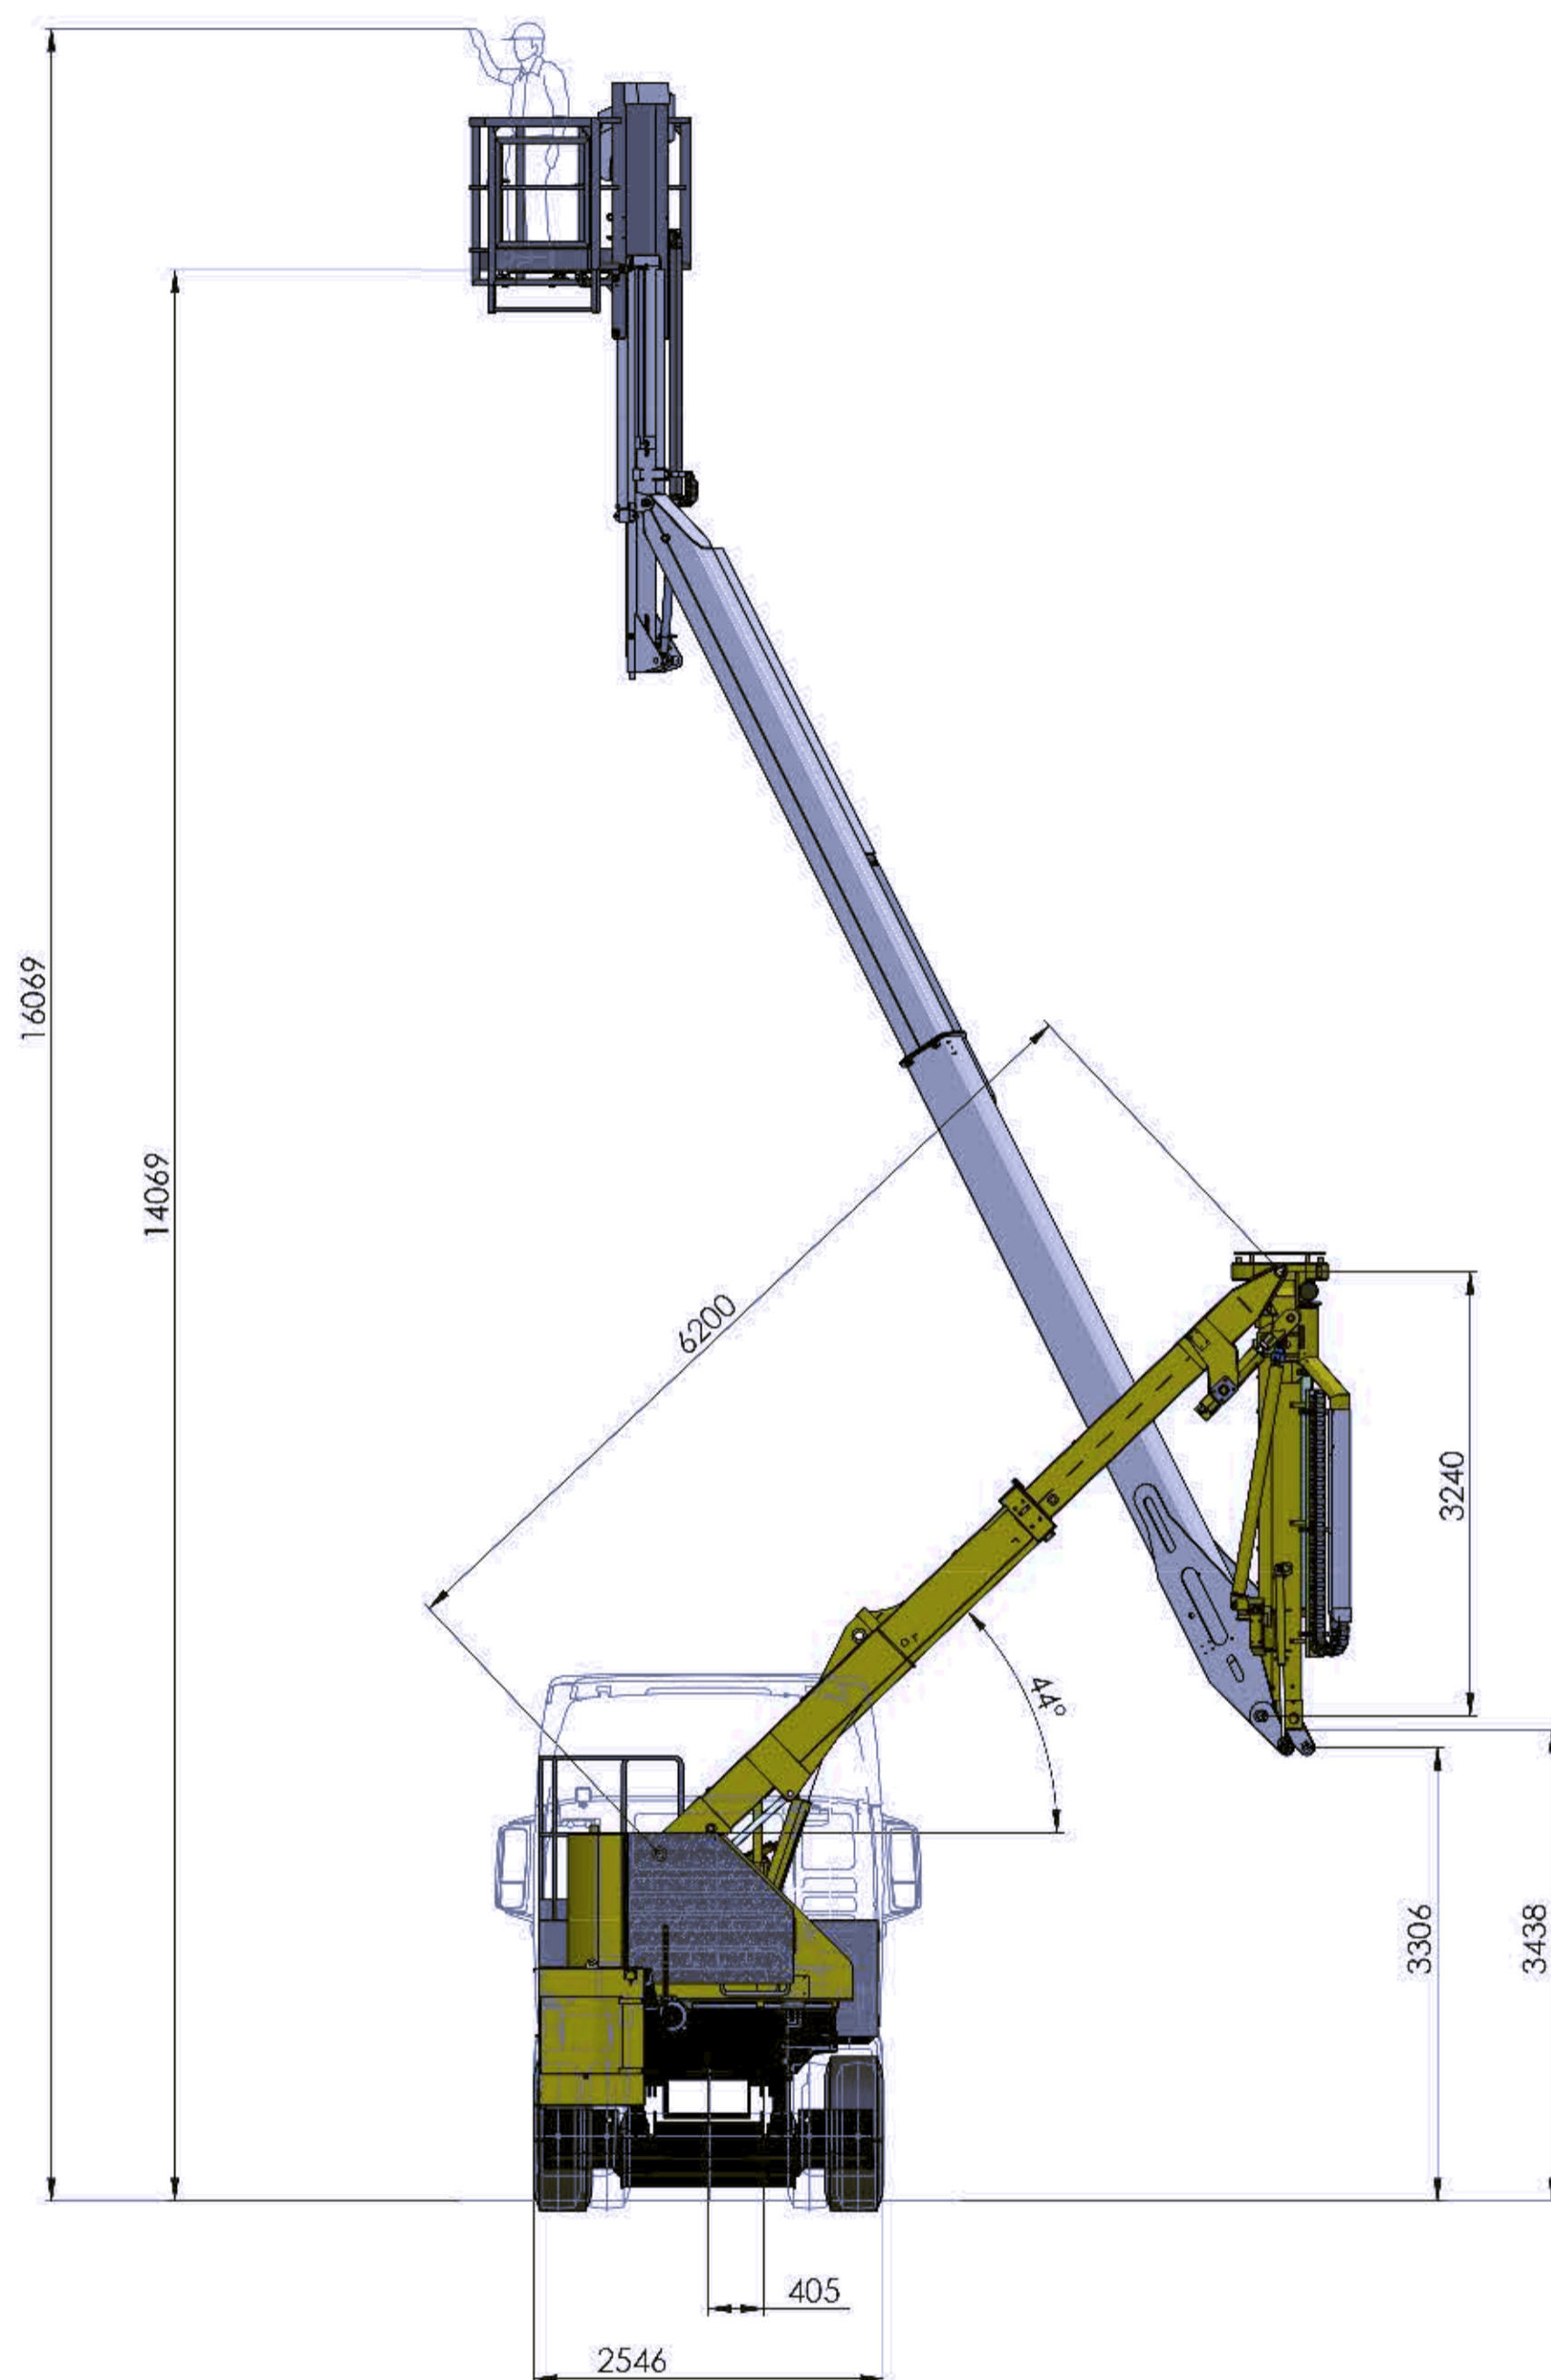

MBL 1200

start
ECHAFAUDAGES MOTORISÉS

**Déploiement Gauche Maxi
+ Telescope panier**

start
ECHAFAUDAGES MOTORISÉS

Position Haute Maxi

start
ECHAFAUDAGES MOTORISÉS

**Franchissement Mini
+ Telescope panier**

start
ECHAFAUDAGES MOTORISÉS

**Bras de panier
parallèle au pont**

start
ECHAFAUDAGES MOTORISÉS

Sur Ecran 3.30m