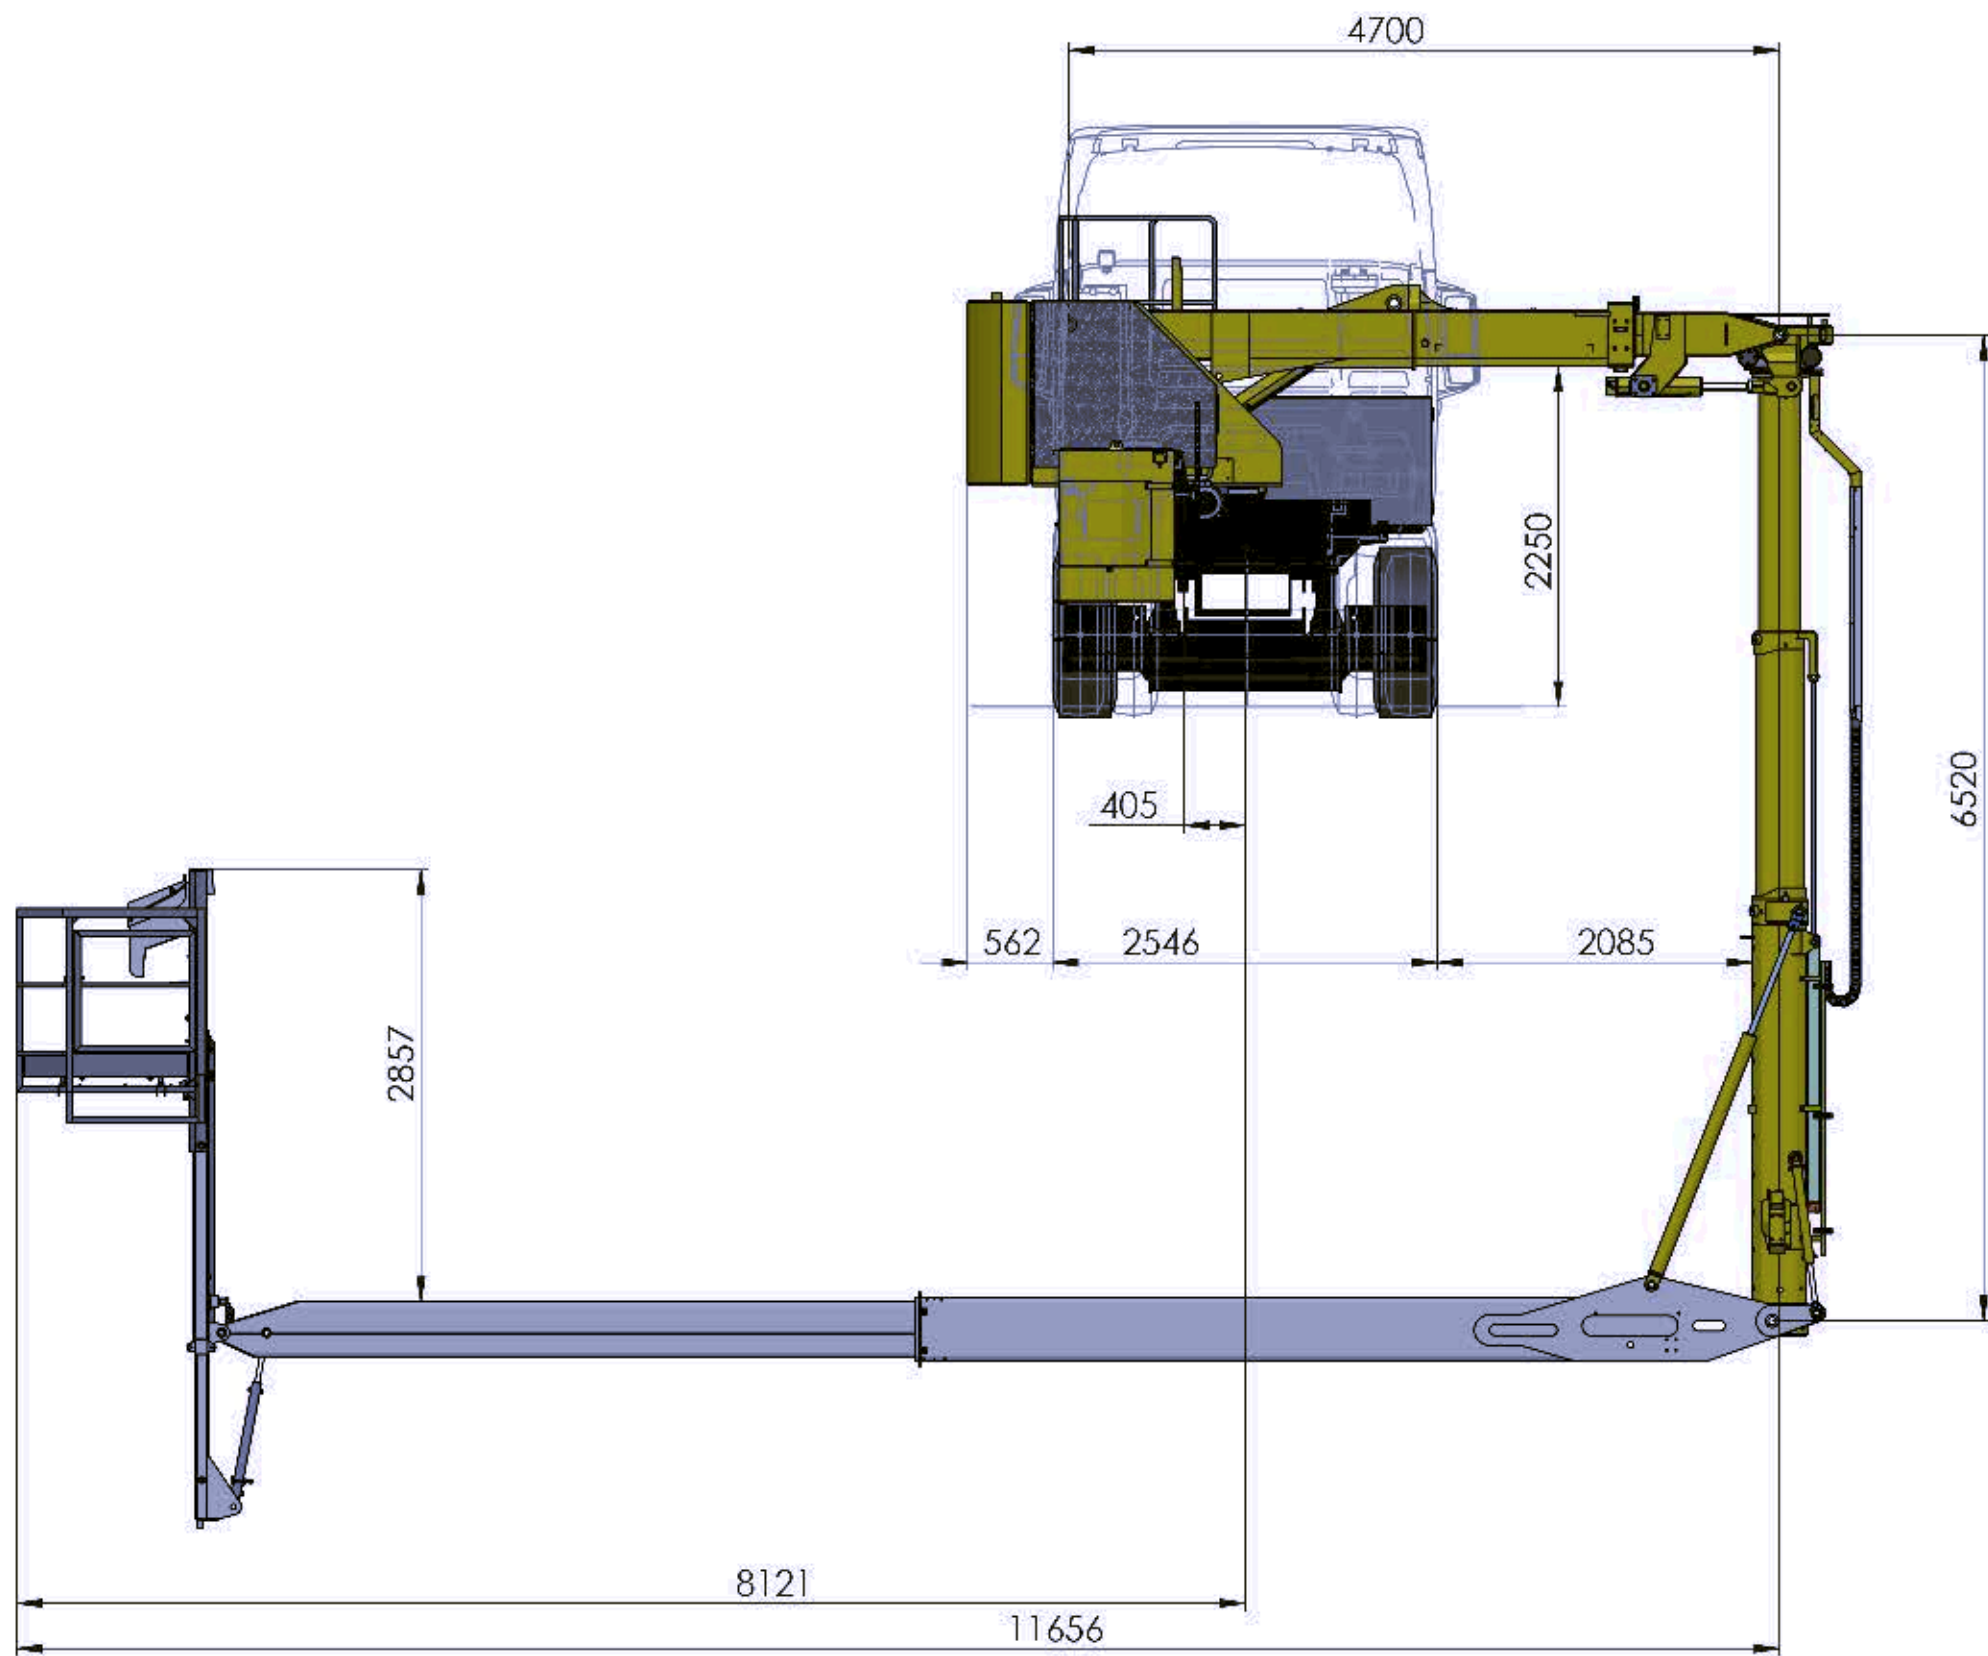

MBL 1200

start
ECHAFAUDAGES MOTORISÉS

**Déploiement Gauche Maxi
+ Telescope panier**

start
ECHAFAUDAGES MOTORISÉS

Position Haute Maxi

start
ECHAFAUDAGES MOTORISÉS

**Franchissement Mini
+ Telescope panier**

start
ECHAFAUDAGES MOTORISÉS

**Bras de panier
parallèle au pont**

start
ECHAFAUDAGES MOTORISÉS

Sur Ecran 3.30m