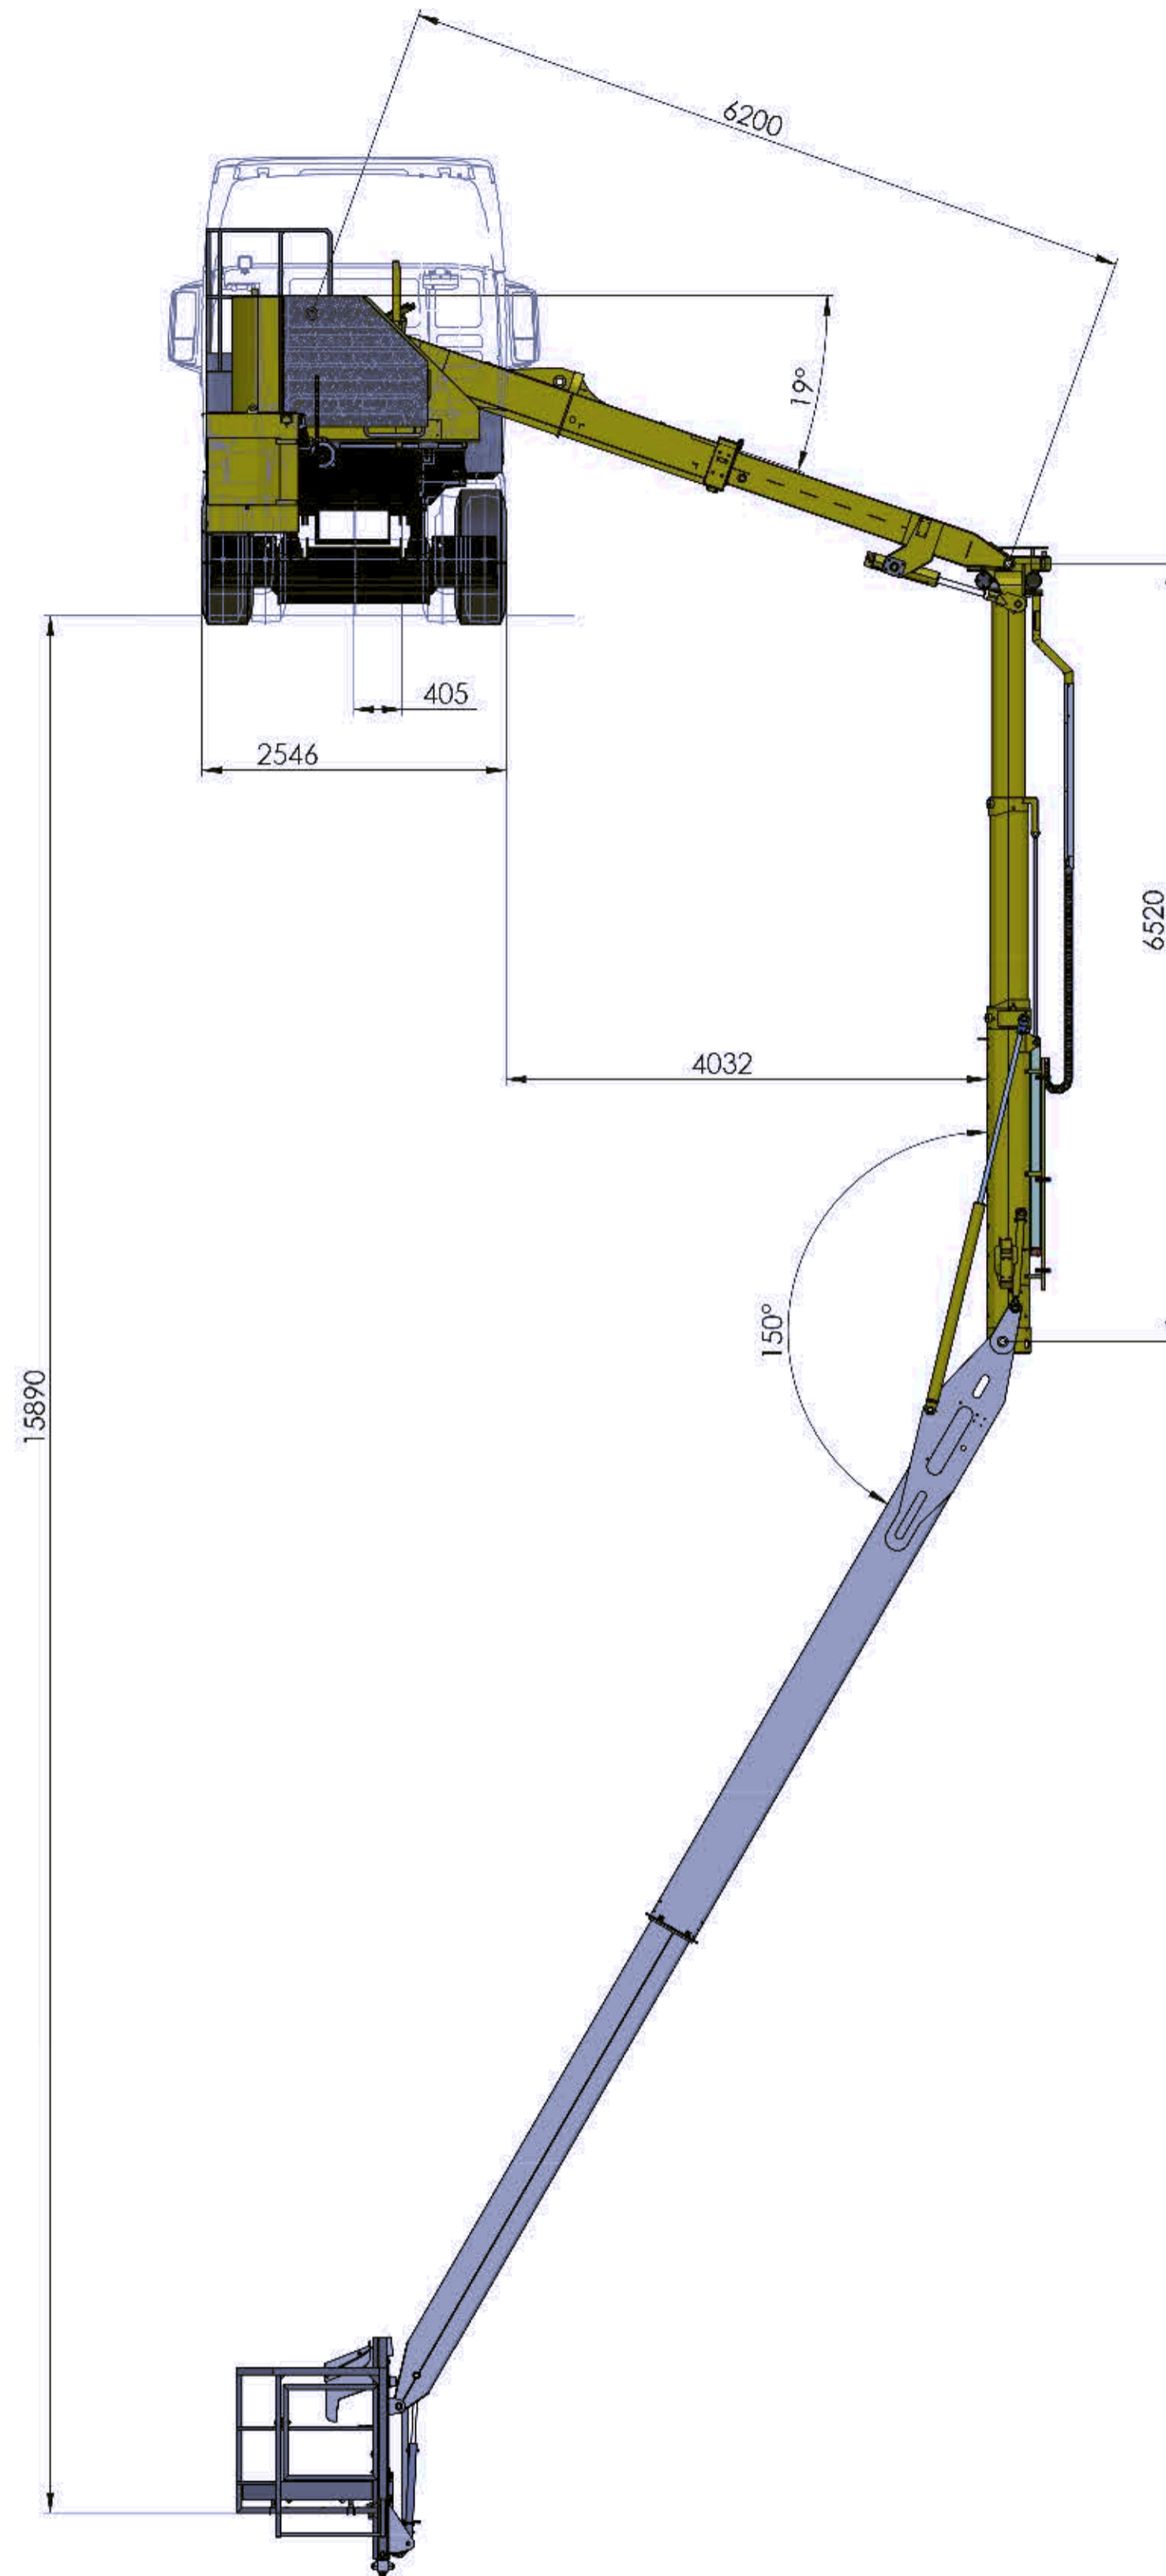

MBL 1200

start
ECHAFAUDAGES MOTORISÉS

**Déploiement Gauche Maxi
+ Telescope panier**

start
ECHAFAUDAGES MOTORISÉS

Position Haute Maxi

start
ECHAFAUDAGES MOTORISÉS

**Franchissement Mini
+ Telescope panier**

start
ECHAFAUDAGES MOTORISÉS

**Bras de panier
parallèle au pont**

start
ECHAFAUDAGES MOTORISÉS

Sur Ecran 3.30m