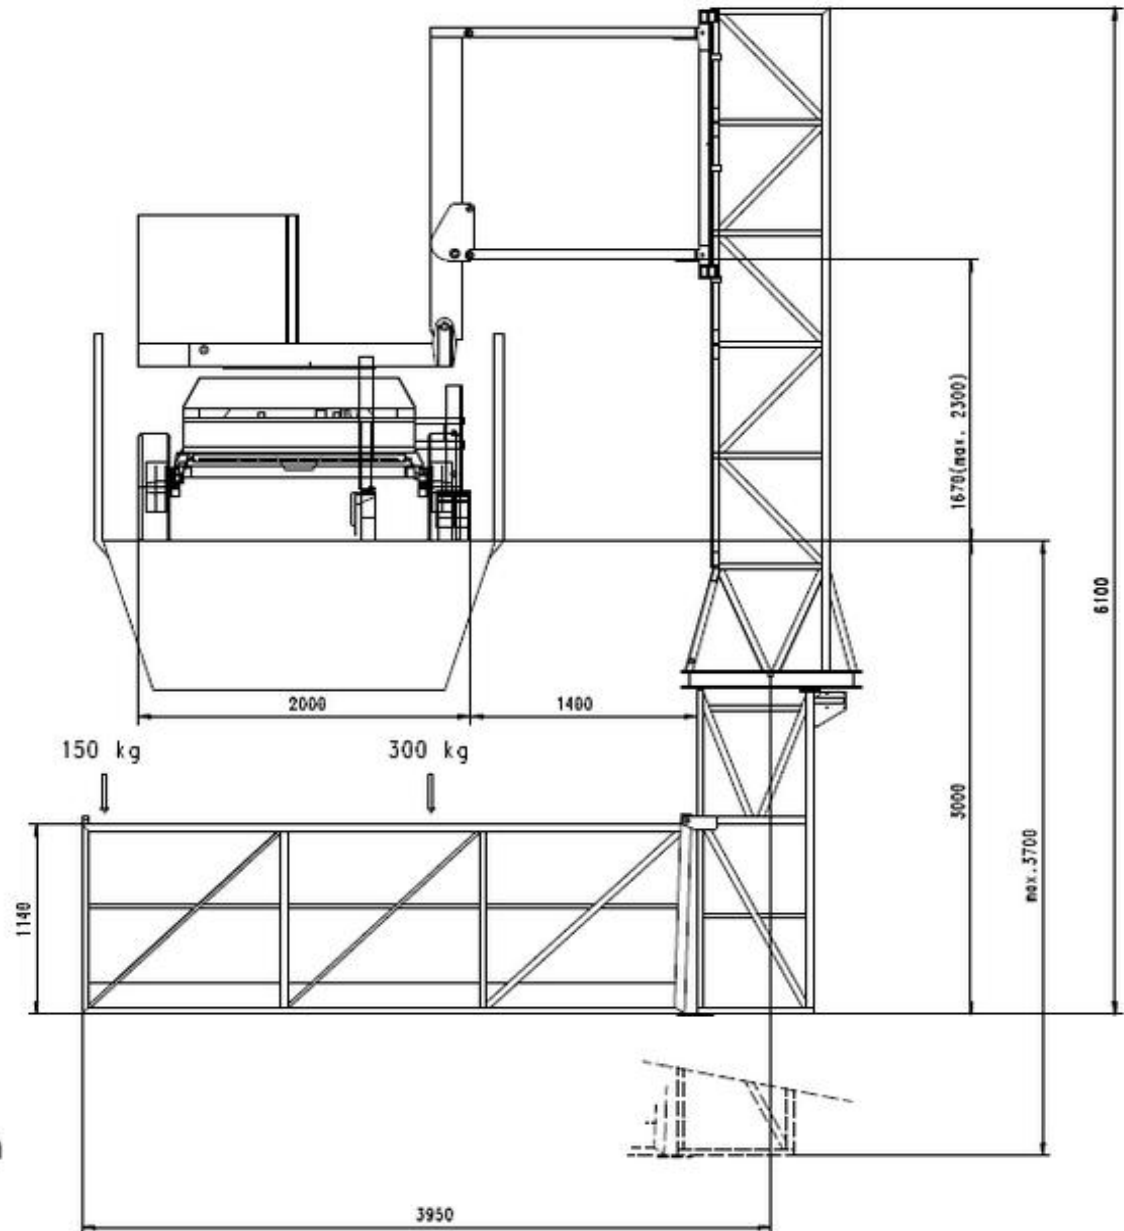

start

ECHAFAUDAGES MOTORISÉS

**Largeur de la
plate-forme 1,0 m**

**Largeur en position
de transport 2,0 m**